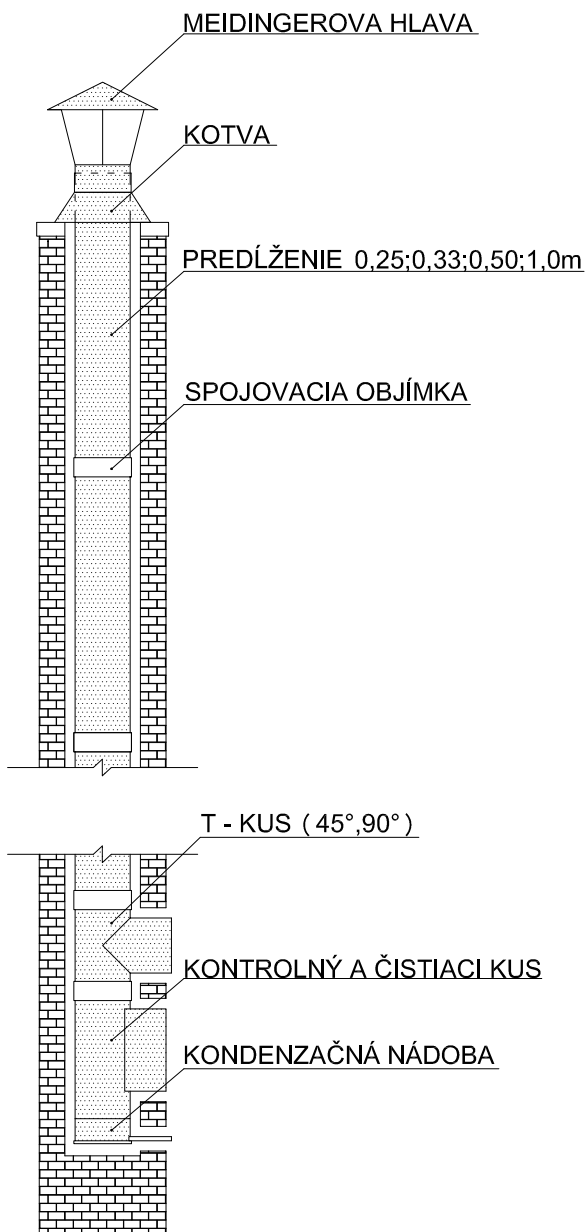

JEDNOVRSTVOVÝ NEREZOVÝ KOMÍN

DETAILY M 1:20

KOTVA

KONDENZAČNÁ NÁDOBA

SPOJOVACIA OBJÍMKA

MEIDINGEROVA HLAVA

KOLENO (45°,90°)

DIEL 0,50;1,0m

KONTROLNÝ A ČISTIACI KUS

T - KUS (45°,90°)