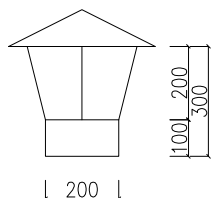

JEDNOVRSTVOVÝ NEREZOVÝ KOMÍN

DETAILY M 1:20

KOTVA

KONDENZAČNÁ NÁDOBA

SPOJOVACIA OBJÍMKA

MEIDINGEROVA HLAVA

KOLENO (45°,90°)

DIEL 0,50;1,0m

KONTROLNÝ A ČISTIACI KUS

T - KUS (45°,90°)