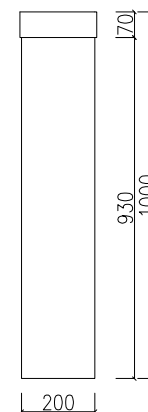

JEDNOVRSTVOVÝ NEREZOVÝ KOMÍN

DETAILY M 1:20

KOTVA

KONDENZAČNÁ NÁDOBA

SPOJOVACIA OBJÍMKA

MEIDINGEROVA HLAVA

KOLENO (45°,90°)

DIEL 0,50;1,0m

KONTROLNÝ A ČISTIACI KUS

T - KUS (45°,90°)