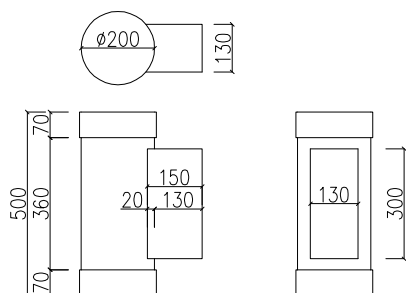

JEDNOVRSTVOVÝ NEREZOVÝ KOMÍN

DETAILY M 1:20

KOTVA

KONDENZAČNÁ NÁDOBA

SPOJOVACIA OBJÍMKA

MEIDINGEROVA HLAVA

KOLENO (45°,90°)

DIEL 0,50;1,0m

KONTROLNÝ A ČISTIACI KUS

T - KUS (45°,90°)